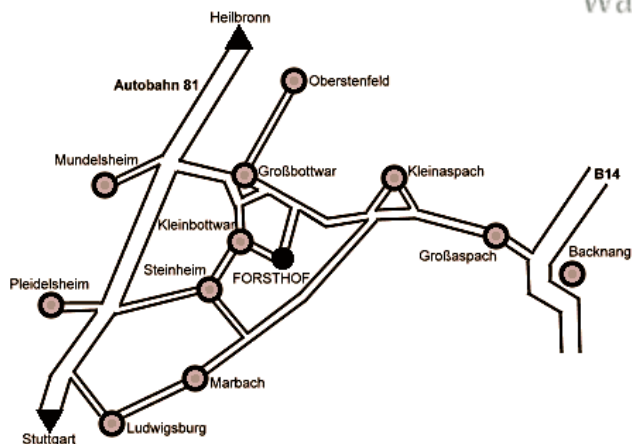

**Jahreshauptversammlung
VfR-Ludwigsburg
27.11.2009 19:30Uhr**

Von Stuttgart oder Heilbronn/Autobahn A81 kommend:

Sie fahren auf der A81 die Ausfahrt Mundelsheim ab. Weiterfahrt in Richtung Backnang. nach ca. 6 km folgen Sie dem Hinweisschild 'Forstthof' und zweigen nach rechts ab. Nach ca. 1 km sehen Sie auch schon das Waldhotel Forstthof rechter Hand.

Von Backnang kommend:

Sie fahren über den Wasserturm in Richtung Autobahnzubringer A81, Auffahrt Mundelsheim vorbei an Großaspach und Kleinaspach. Im Wald, ca. 4 km nach Kleinaspach, folgen Sie in einer Senke dem Hinweisschild 'Forstthof' und zweigen nach links ab. Nach ca. 1 km sehen Sie auch schon das Waldhotel Forstthof rechter Hand.

Mit den öffentlichen Verkehrsmitteln:

Mit der Bahn über Stuttgart nach Marbach(S4) oder Backnang(S3), von dort werden Sie dann mit unserem Hotelbus abgeholt.

Anschrift:

Waldhotel Forstthof
Forstthof 2
71711 Kleinbottwar